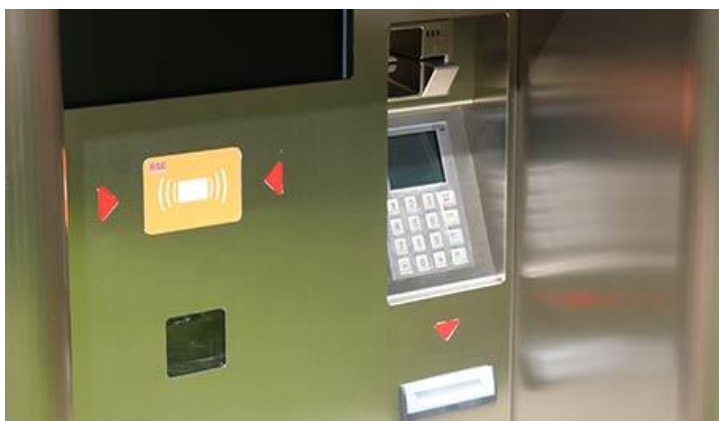

Автоматы для размена денег

Автоматы для размена денег от компании WashTec, принимающие бумажные купюры и монеты – оптимальное решение для моечных постов самообслуживания. Чтобы у клиента всегда были мелкие деньги.