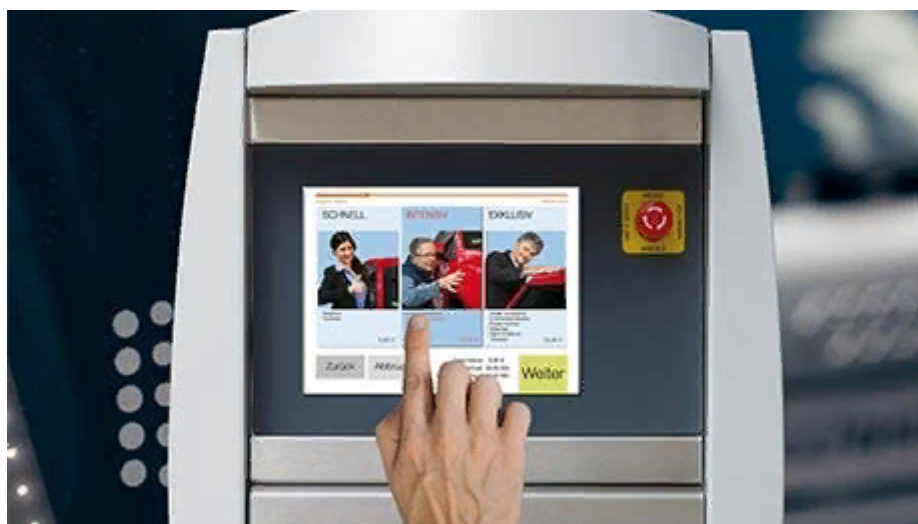

- терминал управления с особым комфортом.
- через терминал управления с сенсорным экраном Ваши клиенты могут быстро и удобно выбрать программу мойки, произвести оплату и запустить программу непосредственно с сиденья водителя.
- простое управление благодаря графической и интуитивной оболочке пользователя.

Терминал управления Touch

Комфортабельный запуск программы - интерактивный с сенсорным управлением.

Терминал управления с особым комфортом: через терминал управления с сенсорным экраном Ваши клиенты могут быстро и удобно выбрать программу мойки, произвести оплату и запустить программу - опционально непосредственно с сиденья водителя.